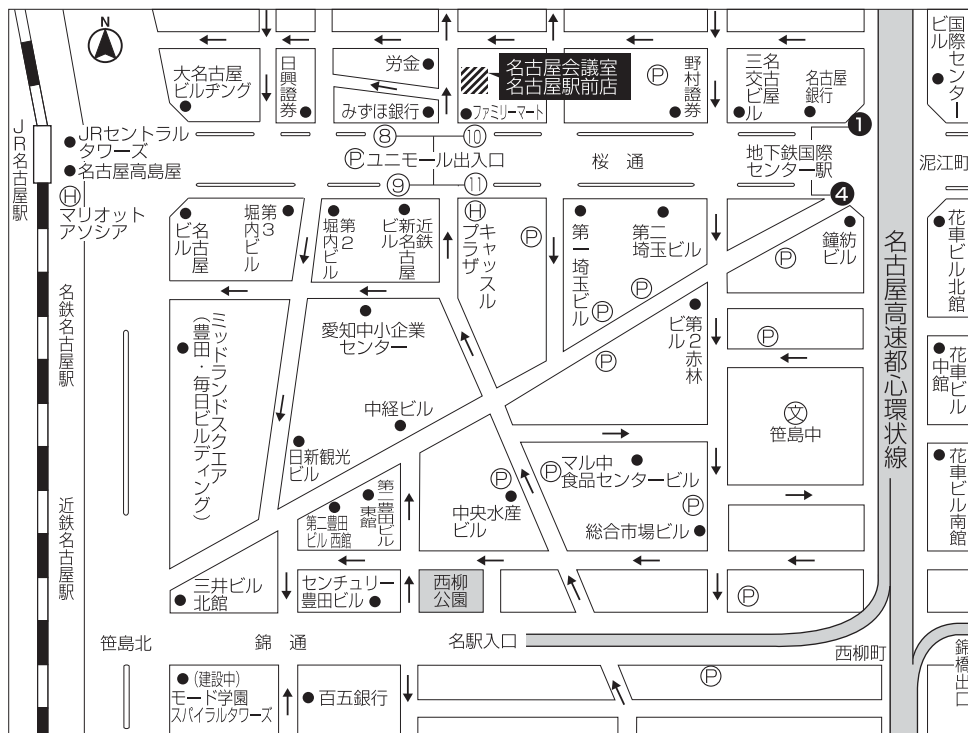

名古屋会議室 名古屋駅前店

【貸会議室】

名古屋会議室 名古屋駅前店周辺のご案内

運営会社：白扇株式会社

〒450-0002 名古屋市中村区名駅三丁目23番16号 タキビル4階

TEL (052)563-0758 FAX (052)563-0759

直通メール：info@nagoyakaigishitsu.com

貸会議室

www.nagoyakaigishitsu.com

●JR名古屋駅、名鉄、近鉄、地下鉄名古屋駅より桜通りを東へ徒歩約4分

■お車でお越しの方

●名古屋高速都心環状線 錦橋出口より約8分

●中部国際空港より知多半島道路、名古屋高速大高線経由、名古屋高速都心環状線 錦橋出口で約35分

■地下鉄でお越しの方

●地下鉄桜通線で国際センター駅下車①番及び④番出口より徒歩約4分

●地下鉄東山線で名古屋駅下車 徒歩約4分

●ユニモール地下街ご利用の場合は、⑩番出口より徒歩約20秒